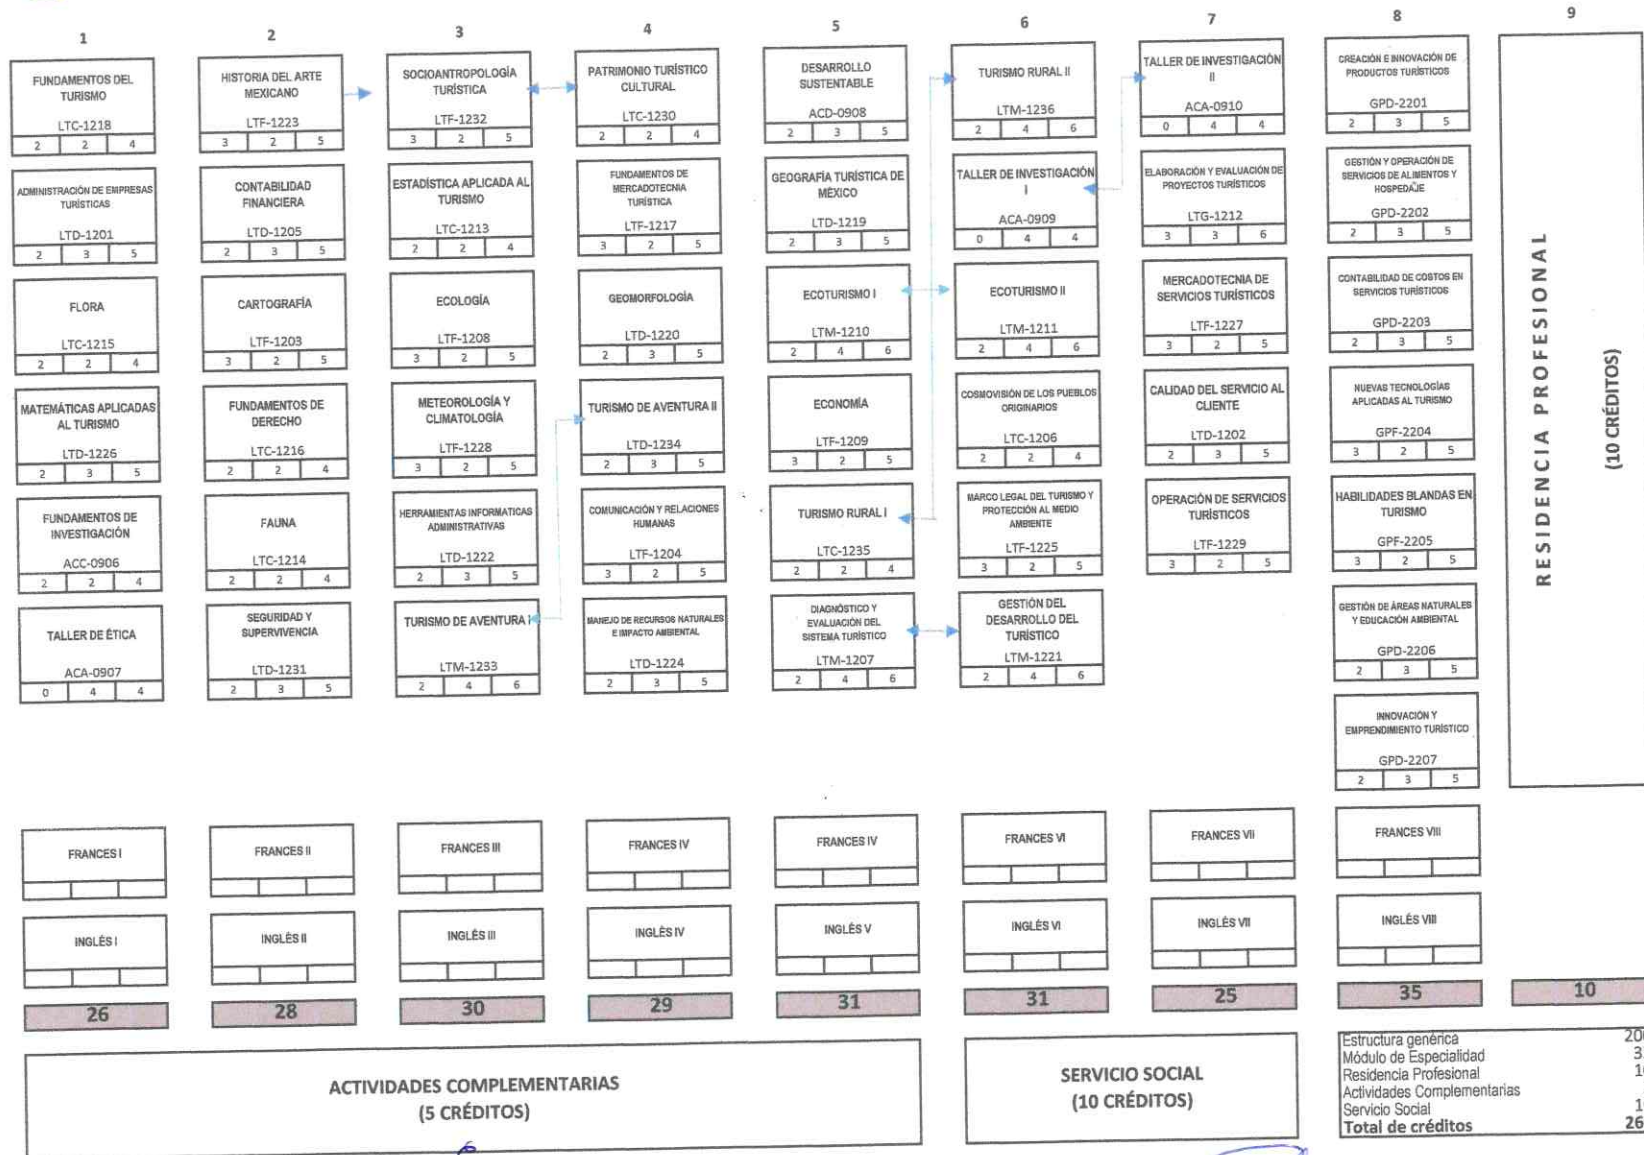

Instituto Tecnológico Superior del Oriente del Estado de Hidalgo
Licenciatura en Turismo LTUR - 2012 - 237
Especialidad Gestión e Innovación de Productos Turísticos Sustentables LTUE - GPT - 2024 - 01